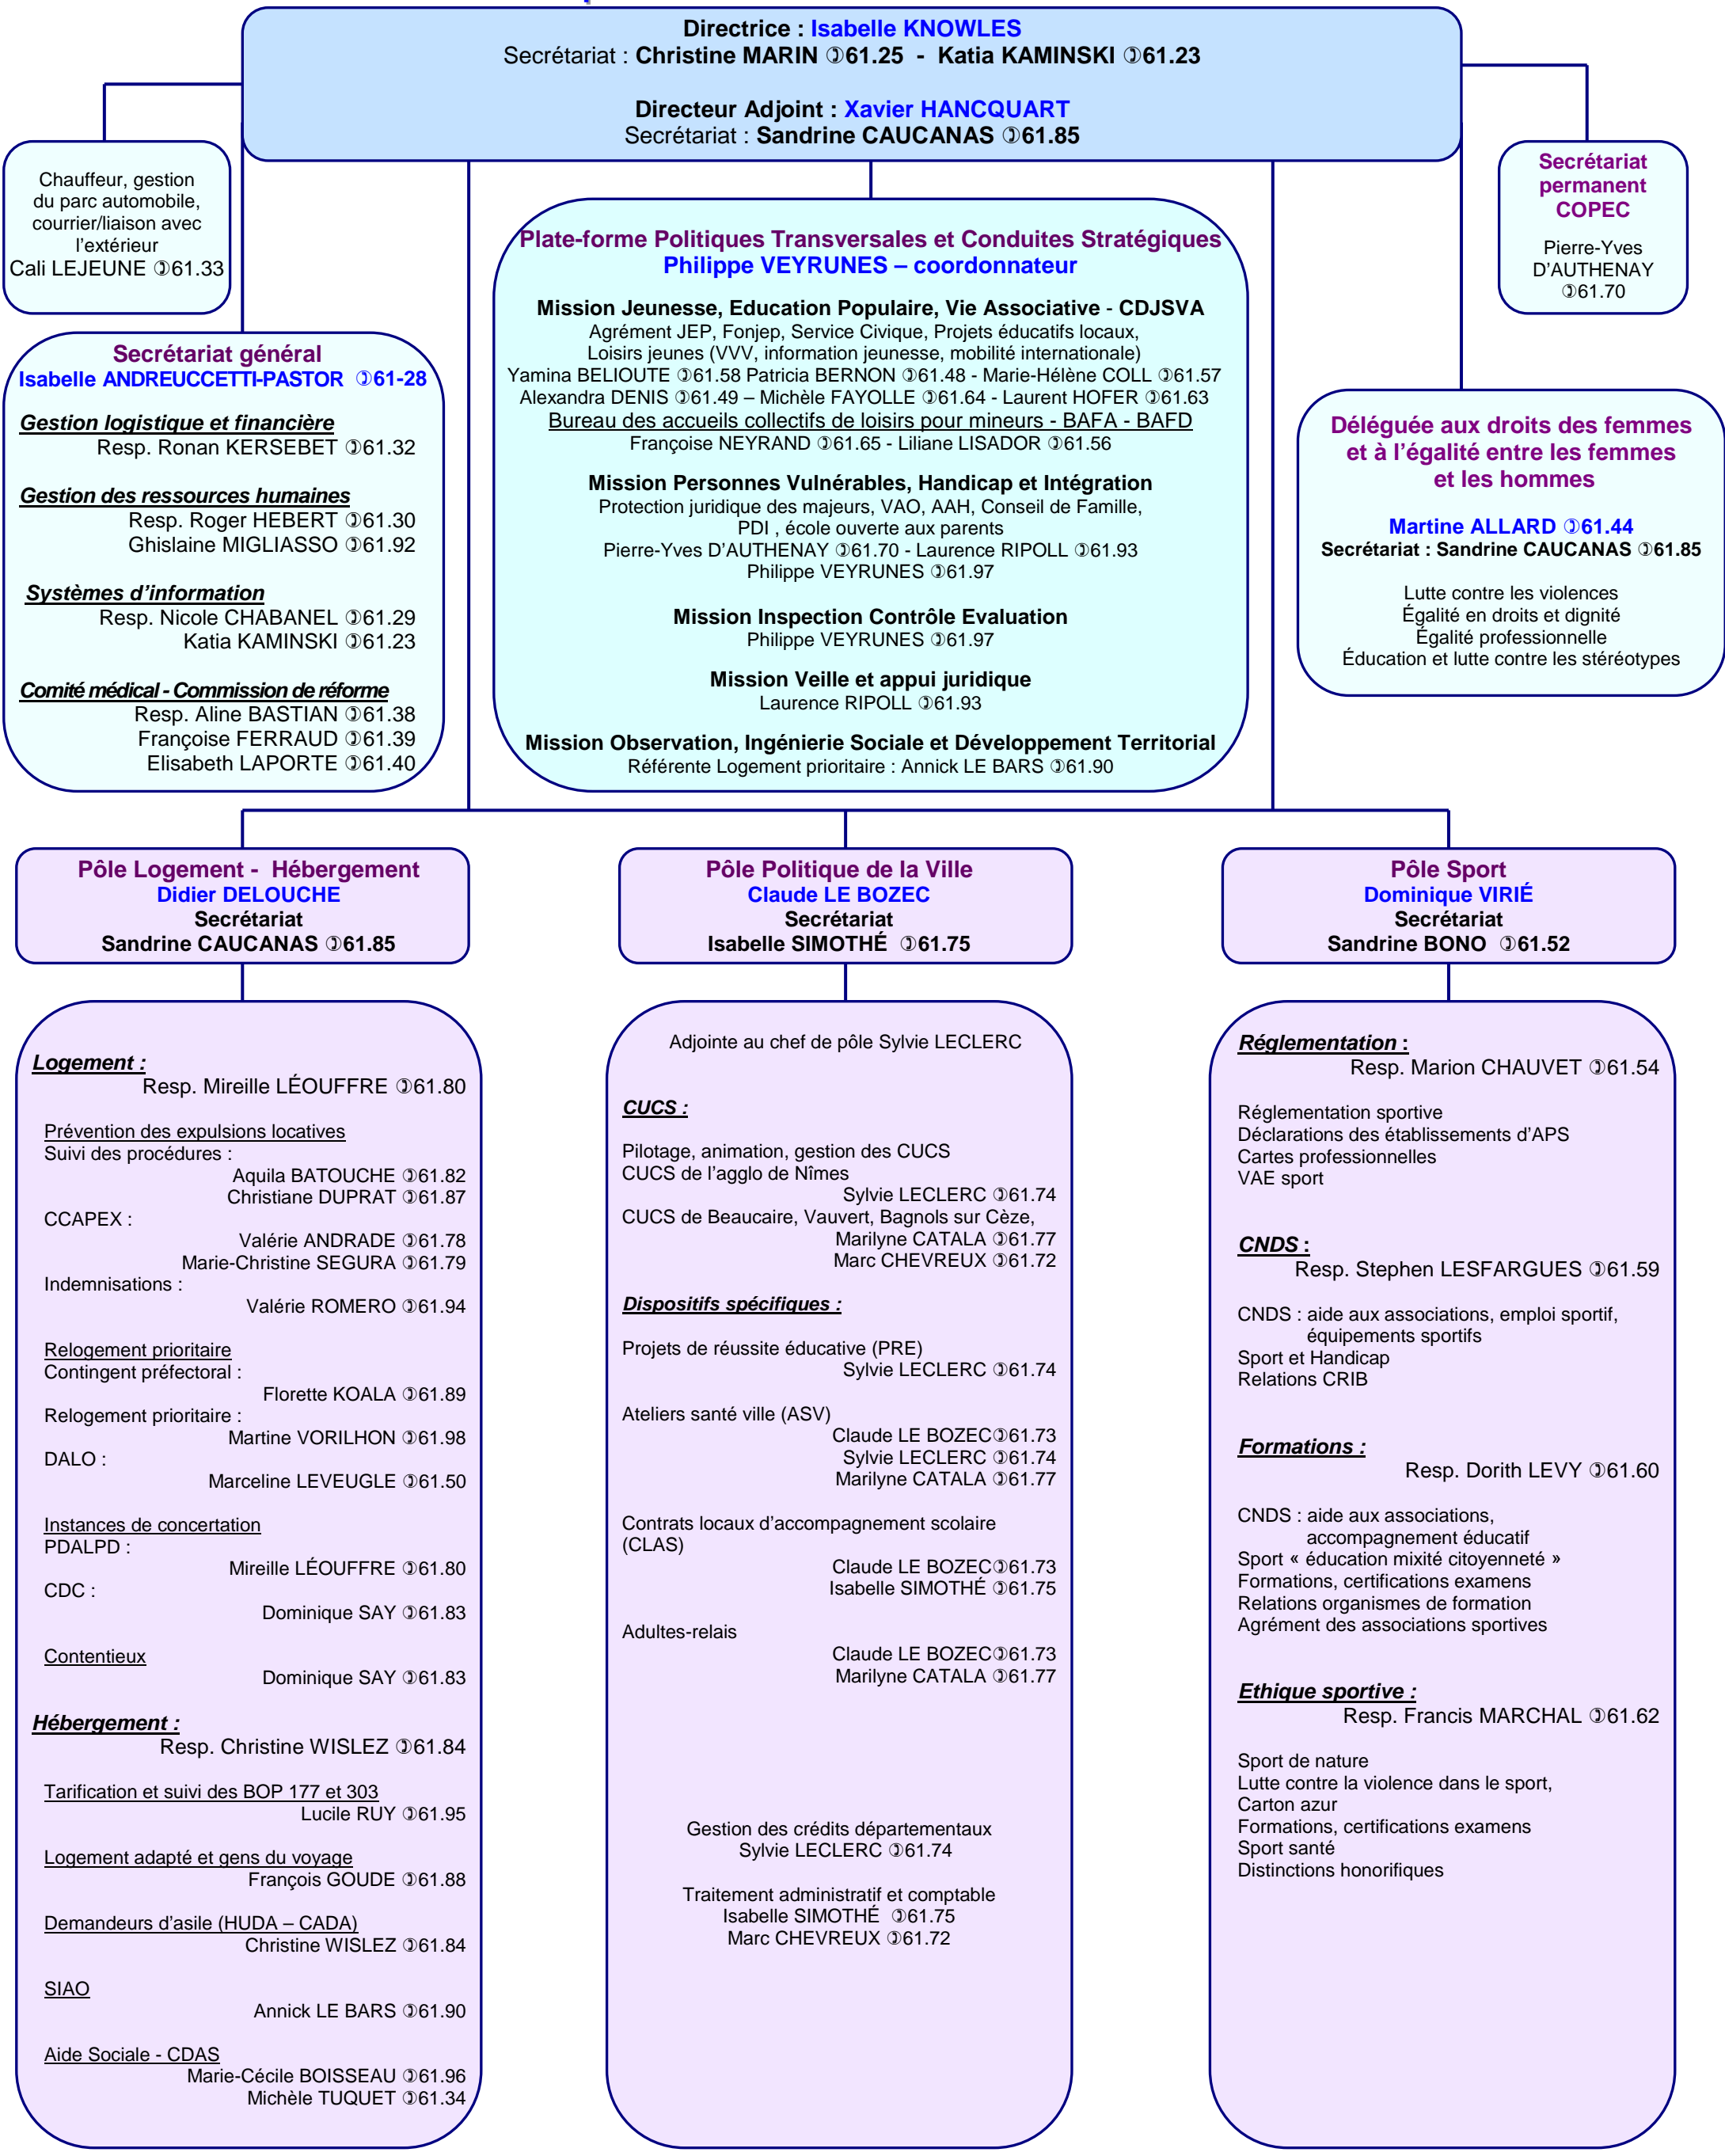

Direction Départementale de la Cohésion Sociale du Gard

Pôle Logement - Hébergement
Didier DELOUCHE
 Secrétaire
 Sandrine CAUCANAS ☎61.85

Logement :
 Resp. Mireille LÉOUFFRE ☎61.80

Prévention des expulsions locatives
 Suivi des procédures :
 Aquila BATOUCHE ☎61.82
 Christiane DUPRAT ☎61.87